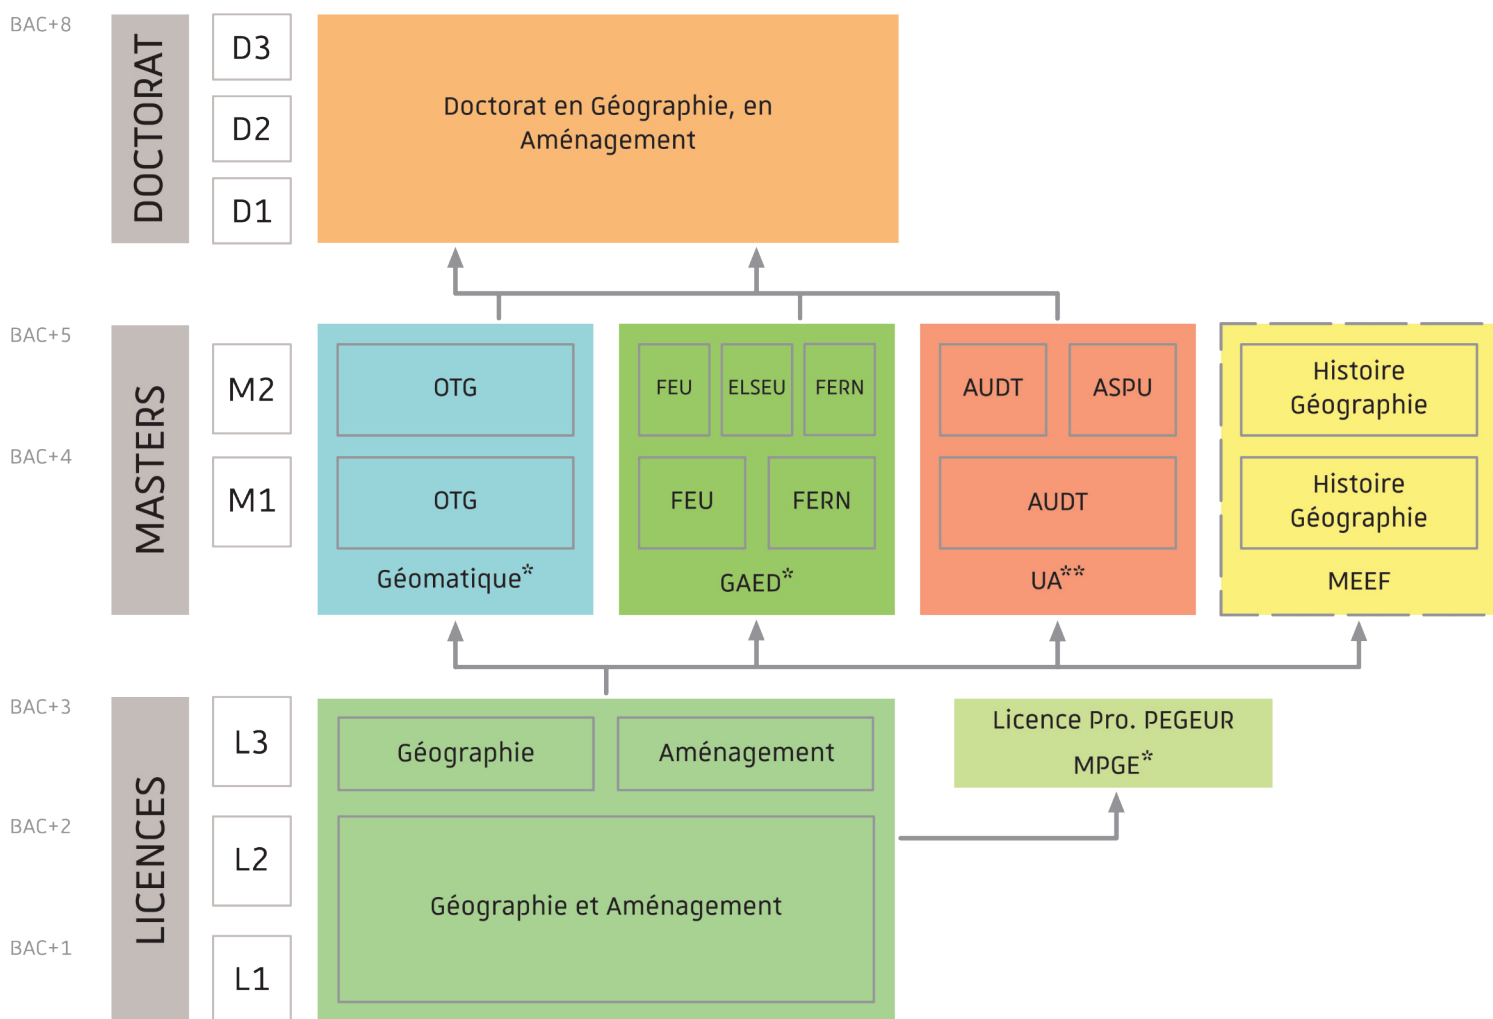

Les études de Géographie et d'Aménagement à l'Université de Strasbourg

Liste des abréviations

Mentions :

GAED : Géographie, Aménagement, Environnement, Développement

MEEF : Métiers de l'Enseignement, de l'Éducation et de la Formation

MPGE : Métiers de la Protection et de la Gestion de l'Environnement

UA : Urbanisme et Aménagement

*: Les mentions sont co-accréditées avec l'ENGEEES

** : La mention est co-accréditée avec L'INSA et l'ENSAS

Parcours :

AUDT : Aménagement Urbanisme et Développement des Territoires

ASPU : Architecture, Structures et Projets Urbains

ELSEU : Étude et gestion de La Santé Environnementale Urbaine

FEU : Fonctionnement et gestion des Environnements Urbains

FERN : Fonctionnement et gestion des Environnements Ruraux et Naturels

OTG : Observation de la Terre et Géomatique

PEGEUR : Protection Et Gestion des Eaux usées Urbaines et Rurales